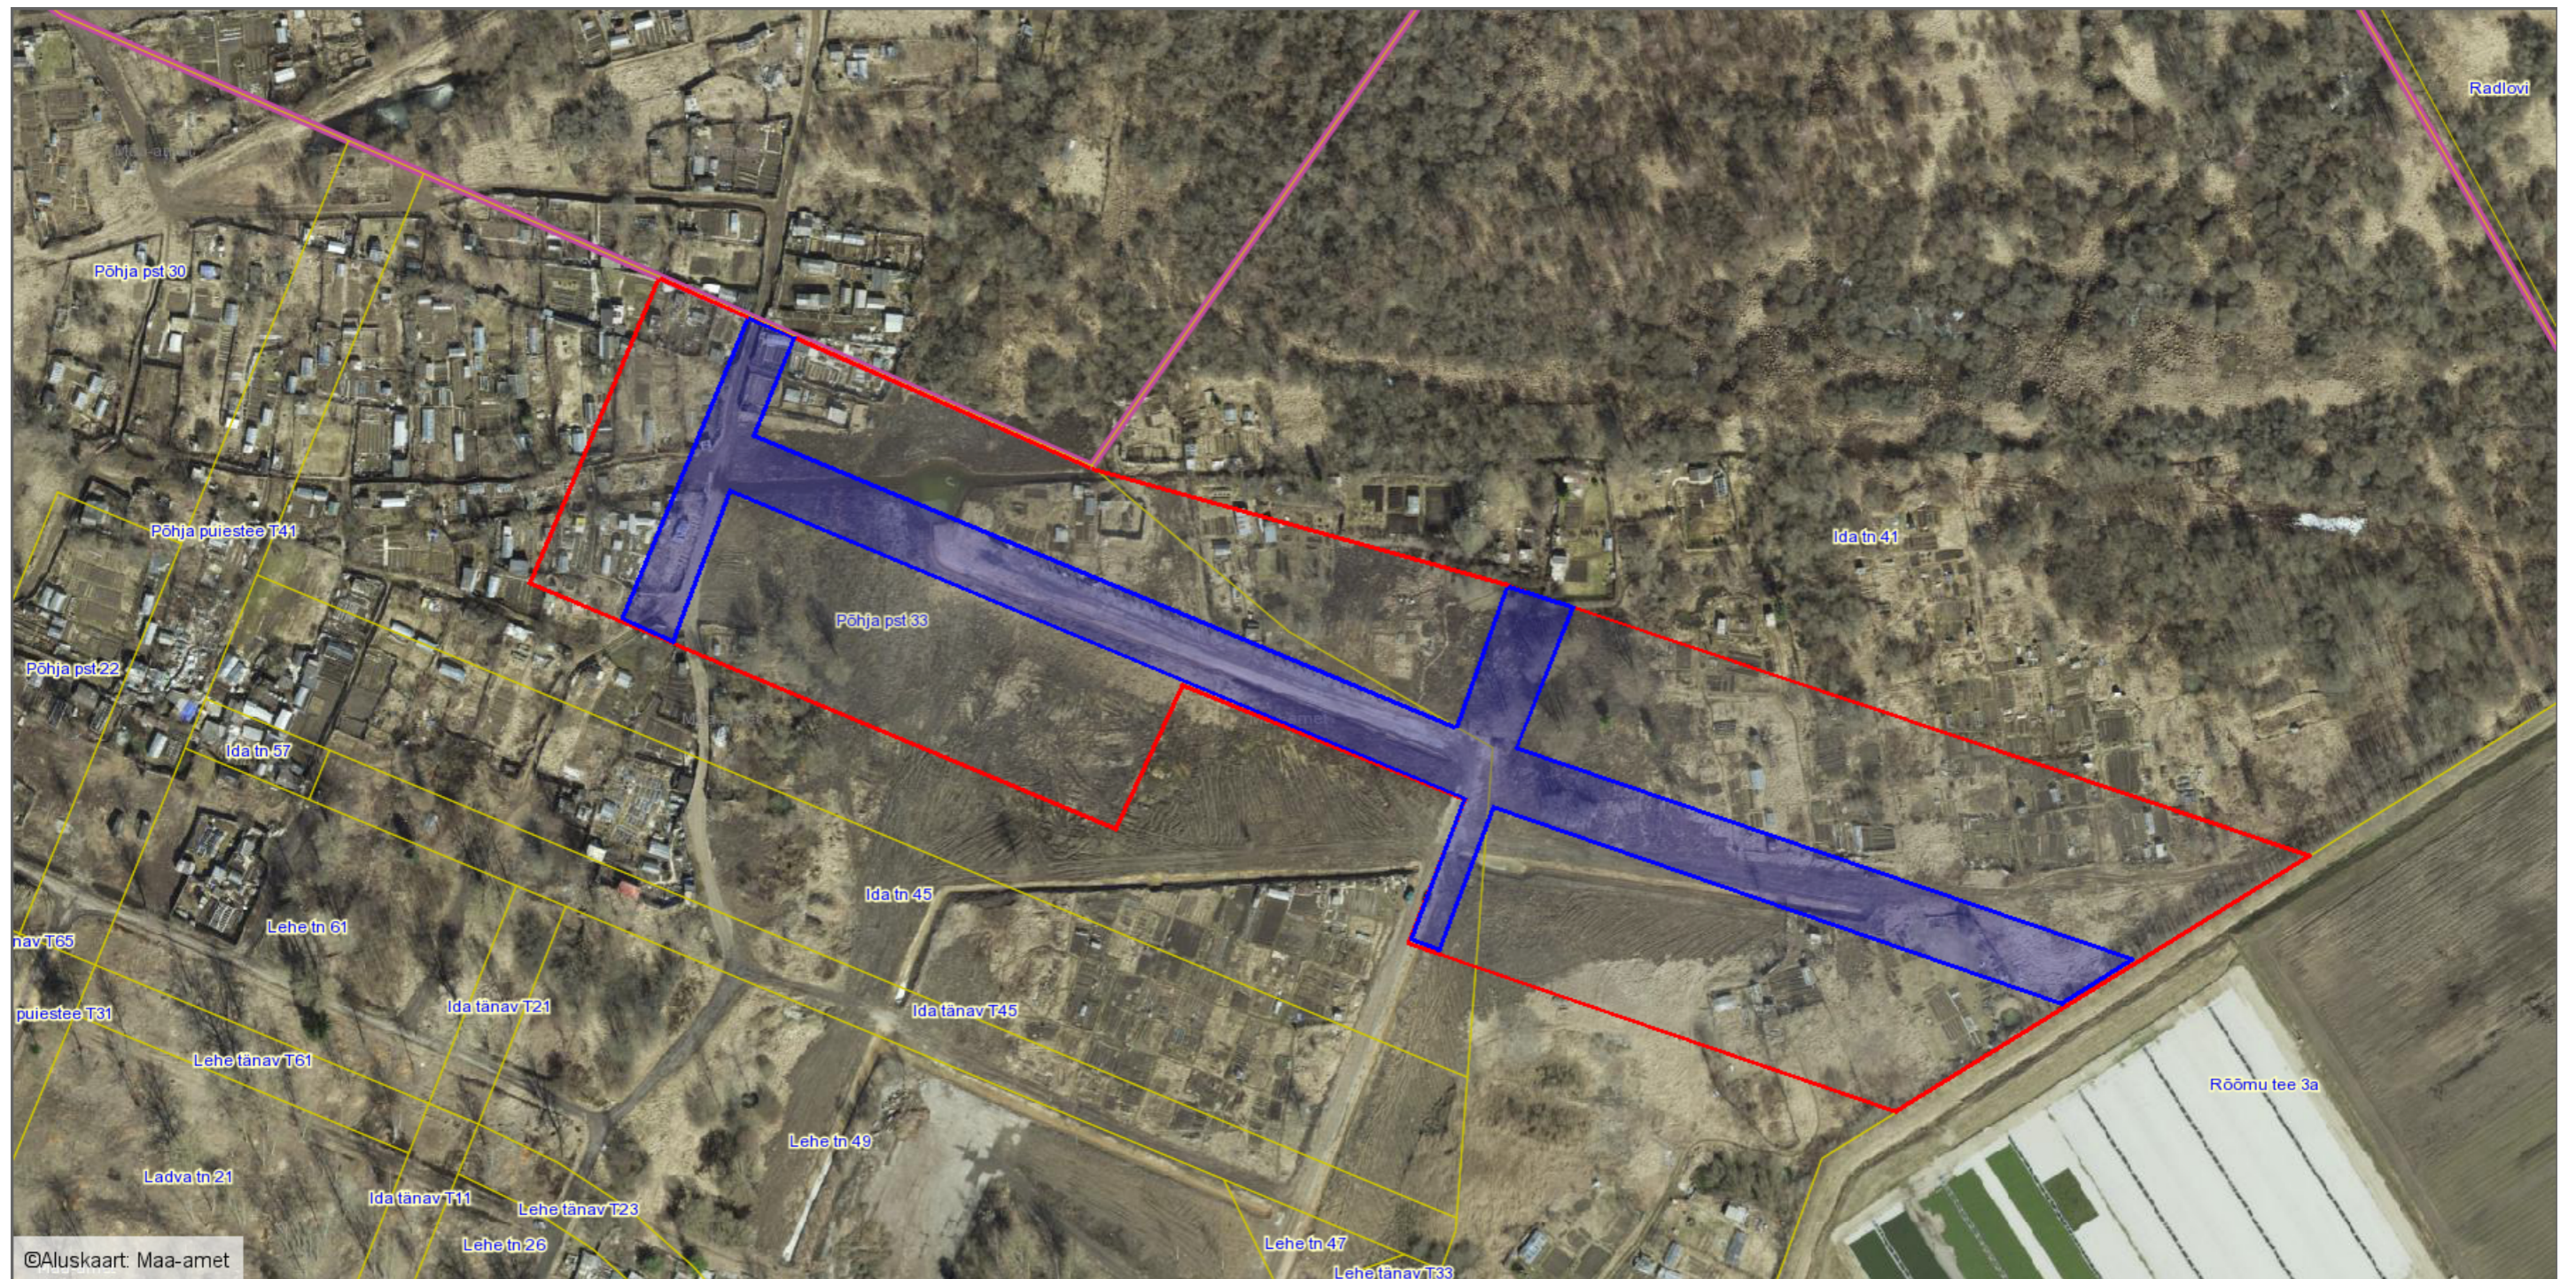

Üürile antav maa-ala  
Põhja pst 33 ja Ida tn 41  
1 : 2000

**Leppemärgid**

-  üürile antav maa (ca 46380m<sup>2</sup>)
-  tänavamaa, kuhu aiamaasid rajada ei või

Koostas: **Liisa Unt**  
Kuupäev: **13.11.2018**